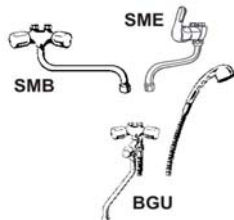

Třicestné armatury pro otevřenou horní instalaci, s napojením na přívod vody 1/2", armatura je dodávána se speciálním perlátorem pro menší průtok vody

SMB	Kohout. armatura s ram. 16 cm	04100 9	890	1 059
SME	Páková armatura s ram. 20 cm	04101 6	1 300	1 547
BGU	Sprchovací armatura combi	04340 9	1 720	2 047

Výtoková raménka zajišťují dodatečnou kompletaci armatur pro průtokové ohřivače vzhledem k umístění k jednotlivým umyvadlům a výlevkám

LS 12	Raménko 12 cm závit 1/2"	00520 9	180	214
LS 20	Raménko 20 cm závit 1/2"	00540 7	190	226
LS 30	Raménko 30 cm závit 1/2"	00550 5	200	238

Speciálně určené perlátory a sprchovací kropítka pro ohřivače různých výkonů zajišťují dostatečný a provzdušněný proud vody i při menším průtoku

CSMi	Perlátor pro MH závit GM 22i	00 480 6	270	321
CSMa	Perlátor pro MH závit GM 24a	00 490 5	270	321
CSP	Perlátor pro MH 6/7 a C série	00 460 8	270	321
MXH	Sprch. kropítka pro MH 4/7	00850 7	330	393
CXH	Sprch. kropítka pro ohř. 7-13 kW	00860 6	560	666