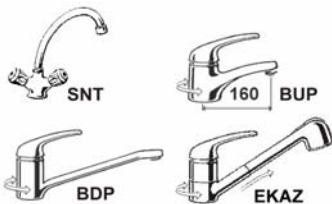

Speciální armatury pro montáž k zásobníkovým ohřivačům

Třícestné armatury k zásobníkům pro otevřenou instalaci určené pro spodní montáž, přípoj napojení studené vody 1/2", 3/8", keramická kartuše

SNT	Kohoutková baterie	02100 1	1 465	1 743
BUP	Páková baterie pro umyvadlo	04250 1	1 890	2 249
BDP	Páková baterie pro dřez otočná	04260 0	1 890	2 249
EKAZ	Páková baterie s vytaž. sprchou	04270 9	2 990	3 558

Bezpečnostní armatury

Kompletní pojišťovací sestavy pro instalaci tlakových zásobníkových ohřivačů typů S 10 a S 15 s napojením G 1/2", včetně odtokové nádoby