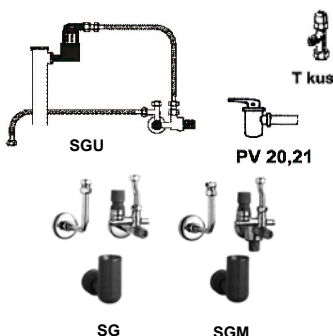

Spodní montáž				
SGU	Bezp. sestava 7bar, 1/2" s pojišť. ventilem a odtokovou nádobkou	40013 4	2 740	3 261
T kus	T kus 3x3/8" pro přípoj. dalš. výv.	89610 4	300	357
PV 20	Pojišťovací ventil 1/2"	40014 1	95	113
PV 21	Pojišťovací ventil 3/8"	40015 8	125	149
Horní montáž				
SG	Bezpečnostní sestava 6 bar s výlevkou, bez redukčního ventilu	40011 0	2 410	2 868
SGM	Bezpečnostní sestava 6 bar s výlevkou a redukčním ventilem	40012 7	3 840	4 570