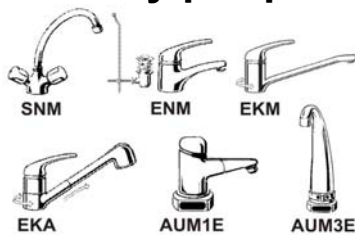

Armatury pro průtokové ohřivače a příslušenství

Třicestné armatury pro otevřenou spodní instalaci, s napojením na rohový ventil, armatura je dodávána se speciálním perlátorem pro menší průtok vody, keramické kartuše

SNM	Kohout. baterie s ram. 16 cm	04200 6	1 520	1 809
ENM	Páková baterie pro umyvadlo	04240 2	1 950	2 321
EKM	Páková baterie pro dřez	04220 4	1 890	2 249
EKA	Baterie s vytažitelnou sprchou	04230 3	2 990	3 558
AUM1E	Senzor. baterie s přepínáním	66172 6¹	6 290	7 485
AUM 3E	Senzor. baterie pro jednu vodu	66173 3¹	4 910	5 843